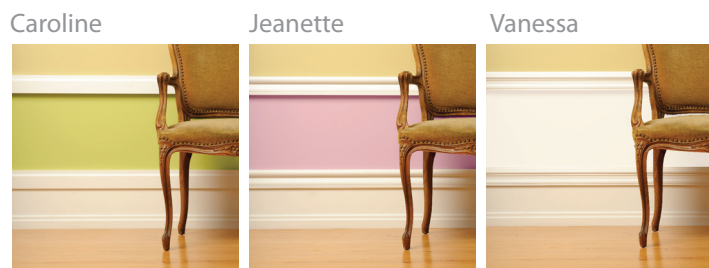

PROFILÉ ALTBERLINER —

Hauteur	Prix/m	Prix/Pièce (2,8 m)
15 cm	19,25 €	53,90 €

Caches-câbles/revêtements des tuyaux de chauffage

Hauteur	Prix/m	Prix/Pièce (2,8 m)
15 cm	27,50 €	77,00 €

REVÊTEMENT MURAL avec profilé supérieur —